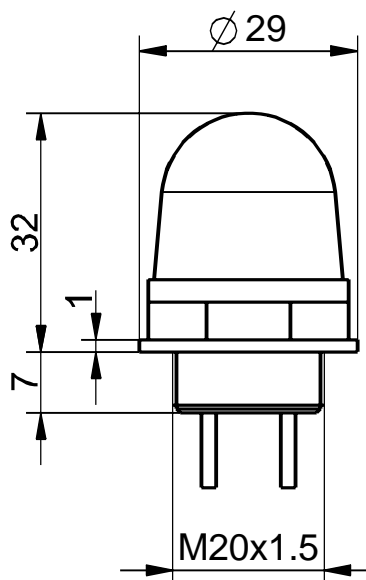

Příslušenství pro lankové nouzové vypínače

Indikační světlo Multi-LED RD 230 VAC

Číslo materiálu: 1178917 (staré číslo materiálu: 01.41.5116)

Vlastnosti výrobků

- Kryt žárovky červený
- M 20 x 1,5
- 230 VAC
- Stupeň krytí IP65
- Teplotní odolnost od -20 °C do +50 °C

Rozměry

Technická data

Kryt

polykarborát, odolnost proti nárazu, samozhášecí UL 94 V-0, transparentní červená

Krytí

IP65 (IEC/EN 60529)

Jmenovitý rozsah provozního napětí U_B

230 VAC $\pm 10\%$

Okolní teplota

-20 °C ... +50 °C

Závit

M20 x 1,5

Schválení

cULus

Hmotnost

17 g