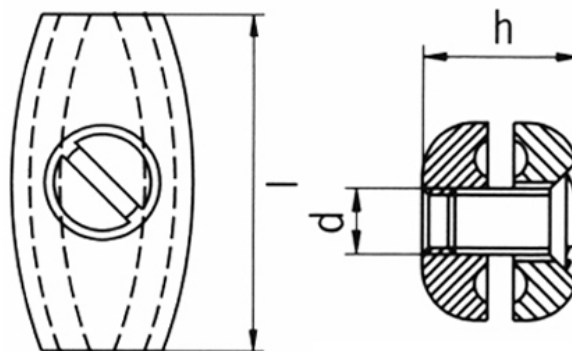

### Lanková svorka vejcovitého tvaru

Číslo materiálu: **1181896** (staré číslo materiálu: 01.10.0091)

#### Vlastnosti výrobků

- Pro lanko s ocelovým jádrem  $\varnothing$  3 mm

#### Rozměry

$l = 28 \text{ mm}$  |  $h = 12 \text{ mm}$  |  $d = \text{M5 thread}$