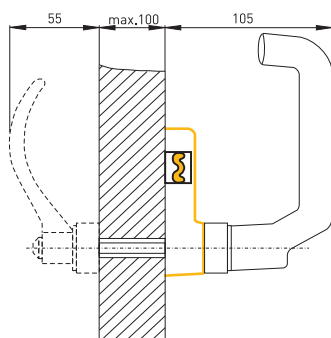

Poznámky

- Dveřní závěs na pravé straně
- Aktuátor namontovaný vně, viz. žluté označení ve výkresu

Rozměry

Montáž AZM 415-B30-07

Aktuátor AZM 415-B30

Aktuátor namontovaný vně

Omyly a technické zmeny vyhrazeny.