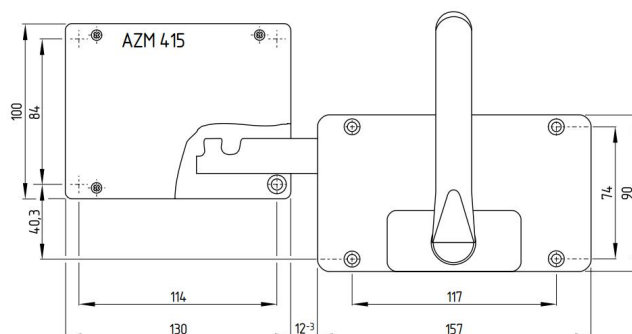

Příslušenství pro Ex AZM 415 / Ex AZP 415

Aktuátor AZM 415-B30-07

Číslo materiálu: 1172019 (staré číslo materiálu: 01.08.0184)

Vlastnosti výrobků

- Uspůsobeno pro všechny druhy chráničů
- Poloměr závěsu nesmí být překročen
- Na chrániči nejsou třeba žádné další páky/páčky
- Ovládací rukojeď s aretací
- Posuvná síla 25000 N
- Dostupné se zamknutím přes poutko SZ 415-1 nebo SZ 415-2 proti nechtěnému zavření
- Pro tloušťku dveří max. 100 mm
- Pro upevňovací šrouby M6

Poznámky

- Dveřní závěs na pravé straně
- Aktuátor namontovaný vně, viz. žluté označení ve výkresu

Rozměry

Montáž AZM 415-B30-07

Aktuátor AZM 415-B30

Aktuátor namontovaný vně

Omyly a technické zmeny vyhrazeny.