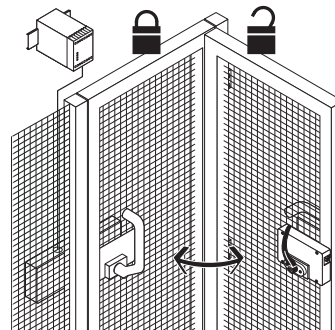

Aktuátor AZM 415-B30