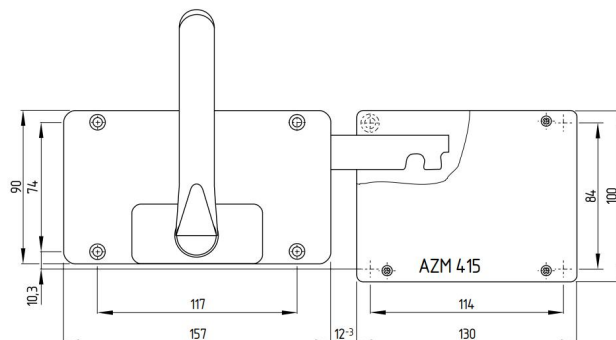

#### Vlastnosti výrobků

- Uspůsobeno pro všechny druhy chráničů
- Poloměr závěsu nesmí být překročen
- Na chrániči nejsou třeba žádné další páky/páčky
- Ovládací rukojeď s aretací
- Nouzové madlo pro otevření pro otevření krytu v rámci chráněné zóny:  
1. Zmáčknout tlačítko, 2. Otočit nouzovou rukojetí
- Posuvná síla 25000 N
- Dostupné se zamknutím přes poutko SZ 415-1 nebo SZ 415-2 proti nechtěnému zavření
- Pro tloušťku dveří max. 100 mm
- Pro upevňovací šrouby M6

#### Rozměry