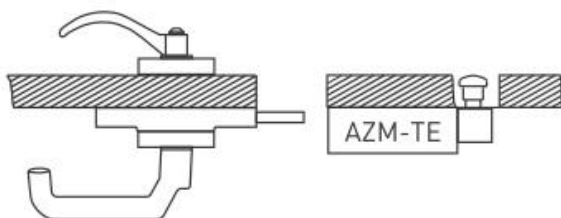

Montáž AZM 415-B30-06