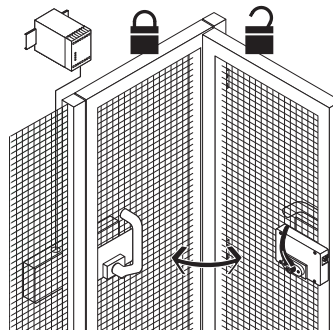

Příslušenství pro Ex AZM 415 / Ex AZP 415

Aktuátor AZM 415-B30-05

Číslo materiálu: 1186090 (staré číslo materiálu: 01.08.0385)

Vlastnosti výrobků

- Uspůsobeno pro všechny druhy chráničů
- Poloměr závěsu nesmí být překročen
- Na chrániči nejsou třeba žádné další páky/páčky
- Ovládací rukojeď s aretací
- Nouzové madlo pro otevření pro otevření krytu v rámci chráněné zóny:
 1. Zmáčkнуть tlačítko, 2. Otočit nouzovou rukojeť
- Posuvná síla 25000 N
- Dostupné se zamknutím přes poutko SZ 415-1 nebo SZ 415-2 proti nechtěnému zavření
- Pro tloušťku dveří max. 100 mm
- Pro upevňovací šrouby M6

Poznámky

- Dveřní závěs na pravé straně
- Aktuátor namontovaný vně, viz. žluté označení ve výkresu
- Možné použít pouze v kombinaci s Ex AZM 415 TE

Rozměry

Montáž AZM 415-B30-05

Aktuátor AZM 415-B30

Aktuátor namontovaný vně