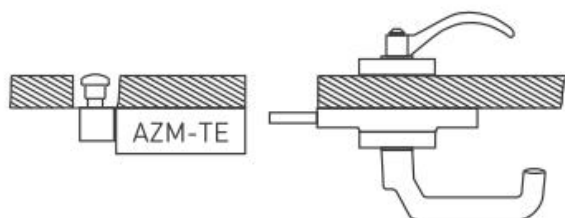

Příslušenství pro Ex AZM 415 / Ex AZP 415

Aktuátor AZM 415-B30-05

Číslo materiálu: 1186090 (staré číslo materiálu: 01.08.0385)

Vlastnosti výrobků

- Uspůsobeno pro všechny druhy chráničů
- Poloměr závěsu nesmí být překročen
- Na chrániči nejsou třeba žádné další páky/páčky
- Ovládací rukojeď s aretací
- Nouzové madlo pro otevření pro otevření krytu v rámci chráněné zóny:
 1. Zmáčkнуть tlačítko, 2. Otočit nouzovou rukojeť
- Posuvná síla 25000 N
- Dostupné se zamknutím přes poutko SZ 415-1 nebo SZ 415-2 proti nechtěnému zavření
- Pro tloušťku dveří max. 100 mm
- Pro upevňovací šrouby M6

Poznámky

- Dveřní závěs na pravé straně
- Aktuátor namontovaný vně, viz. žluté označení ve výkresu
- Možné použít pouze v kombinaci s Ex AZM 415 TE

Rozměry

Montáž AZM 415-B30-05

Aktuátor AZM 415-B30

Aktuátor namontovaný vně