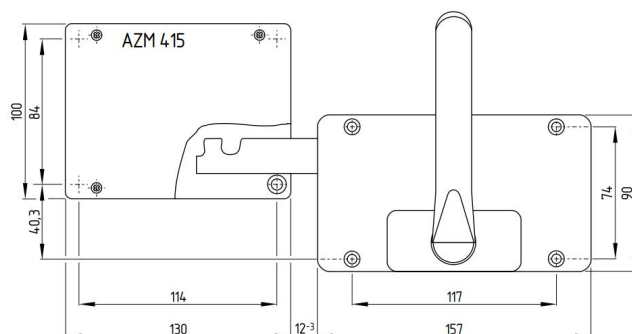

Příslušenství pro Ex AZM 415 / Ex AZP 415

Aktuátor AZM 415-B30-05

Číslo materiálu: 1186090 (staré číslo materiálu: 01.08.0385)

Vlastnosti výrobků

- Uspůsobeno pro všechny druhy chráničů
- Poloměr závěsu nesmí být překročen
- Na chrániči nejsou třeba žádné další páky/páčky
- Ovládací rukojeď s aretací
- Nouzové madlo pro otevření pro otevření krytu v rámci chráněné zóny:
 1. Zmáčkнуть tlačítko, 2. Otočit nouzovou rukojeť
- Posuvná síla 25000 N
- Dostupné se zamknutím přes poutko SZ 415-1 nebo SZ 415-2 proti nechtěnému zavření
- Pro tloušťku dveří max. 100 mm
- Pro upevňovací šrouby M6

Poznámky

- Dveřní závěs na pravé straně
- Aktuátor namontovaný vně, viz. žluté označení ve výkresu
- Možné použít pouze v kombinaci s Ex AZM 415 TE

Rozměry

Montáž AZM 415-B30-05

Aktuátor AZM 415-B30

Aktuátor namontovaný vně