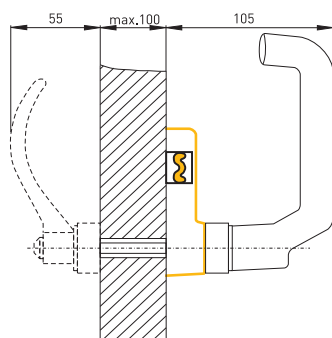

Poznámky

- Dveřní závěs na pravé straně
- Aktuátor namontovaný vně, viz. žluté označení ve výkresu
- Možné použít pouze v kombinaci s Ex AZM 415 TE

Rozměry

Montáž AZM 415-B30-05

Aktuátor AZM 415-B30

Aktuátor namontovaný vně